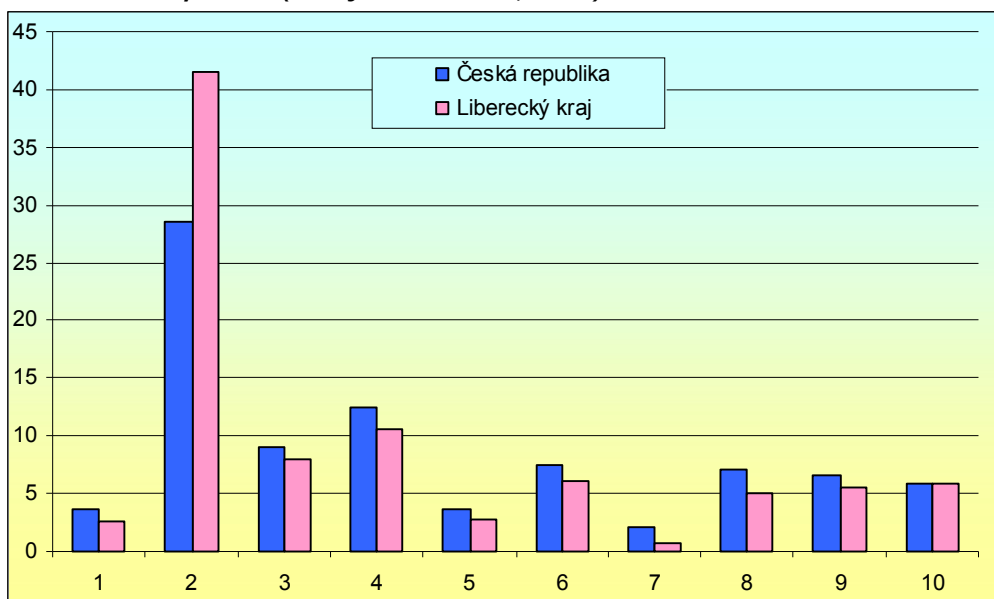

➤ **Zaměstnanost ve vybraných odvětvích v Libereckém kraji - podle OKEČ, v % (zdroj VŠPS 2007, ČSÚ)**

Vysvětlivky ke grafu:

1. 1 Zemědělství, lesnictví a rybolov
2. 2 Zpracovatelský průmysl
3. 3 Stavebnictví
4. 4 Obchod, opravy motorových vozidel a spotřebního zboží
5. 5 Pohostinství a ubytování
6. 6 Doprava, skladování, pošty a telekomunikace
7. 7 Peněžnictví a pojišťovnictví
8. 8 Činnosti v oblasti nemovitostí, pronajímání movitostí, služby pro podniky, výzkum a vývoj
9. 9 Veřejná správa a obrana; povinné sociální zabezpečení
10. 10 Vzdělávání

	Česká republika	Liberecký kraj
Zemědělství, lesnictví a rybolov	3,6	2,5
Zpracovatelský průmysl	28,6	41,6
Stavebnictví	9,1	8,0
Obchod, opravy motorových vozidel a spotřebního zboží	12,5	10,6
Pohostinství a ubytování	3,7	2,8
Doprava, skladování, pošty a telekomunikace	7,4	6,1
Peněžnictví a pojišťovnictví	2,1	0,7
Činnosti v oblasti nemov., pronajímání movitostí, služby pro podniky, V+V	7,2	4,9
Veřejná správa a obrana; povinné sociální zabezpečení	6,6	5,5
Vzdělávání	5,9	5,8

Připravil NÚOV s využitím dat Českého statistického úřadu.