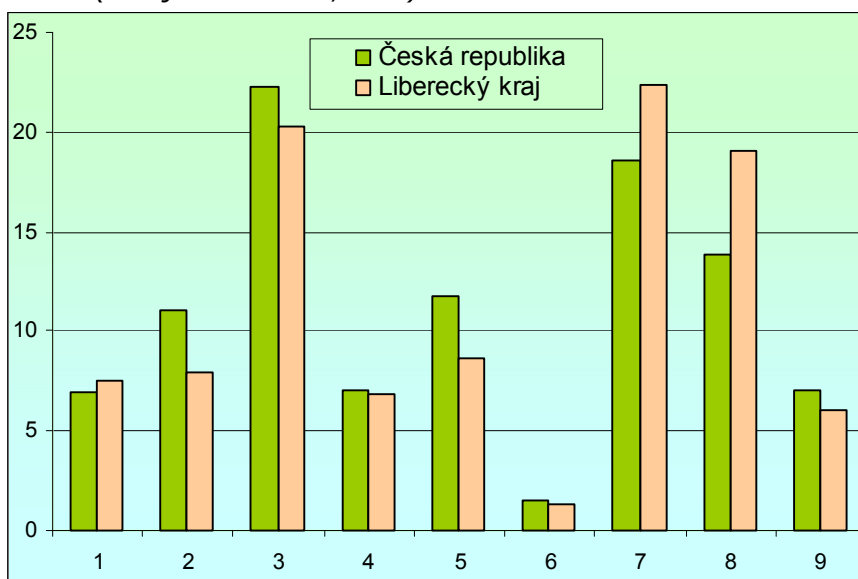

➤ Základní údaje (k 31. 12. 2006, zdroj ČSÚ)

Počet obyvatel: 430 774

Rozloha (km²): 3 163

Hustota zalidnění (obyv./km²): 136,2

Krajské město: Liberec

Podíl obyvatel ve věku 0 až 14, 15 až 64 a 64 a více let (%): 15,0 – 71,7 – 13,3

Průměrný věk obyvatel: 39,7

Počet obcí: 215

HDP (průměr ČR=100): 84,7

➤ Webová stránka kraje: <http://www.kraj-lbc.cz/>

➤ Dlouhodobý záměr vzdělávání a rozvoje výchovně vzdělávací soustavy: <http://www.kraj-lbc.cz/index.php?page=670>

➤ **Zastoupení profesních tříd v Libereckém kraji - podle KZAM, v %**
(zdroj VŠPS 2007, ČSÚ)

Vysvětlivky ke grafu:

- 1 Zákodárci, vedoucí a řídicí pracovníci
- 2 Vědečtí a odborní duševní pracovníci
- 3 Techničtí, zdravotničtí, pedagogičtí pracovníci a pracovníci v příbuzných oborech
- 4 Nižší administrativní pracovníci (úředníci)
- 5 Provozní pracovníci ve službách a obchodě
- 6 Kvalifikovaní dělníci v zemědělství, lesnictví a v příbuzných oborech
- 7 Řemeslníci a kvalifikovaní výrobci, zpracovatelé, opraváři
- 8 Obsluha strojů a zařízení
- 9 Pomocní a nekvalifikovaní pracovníci