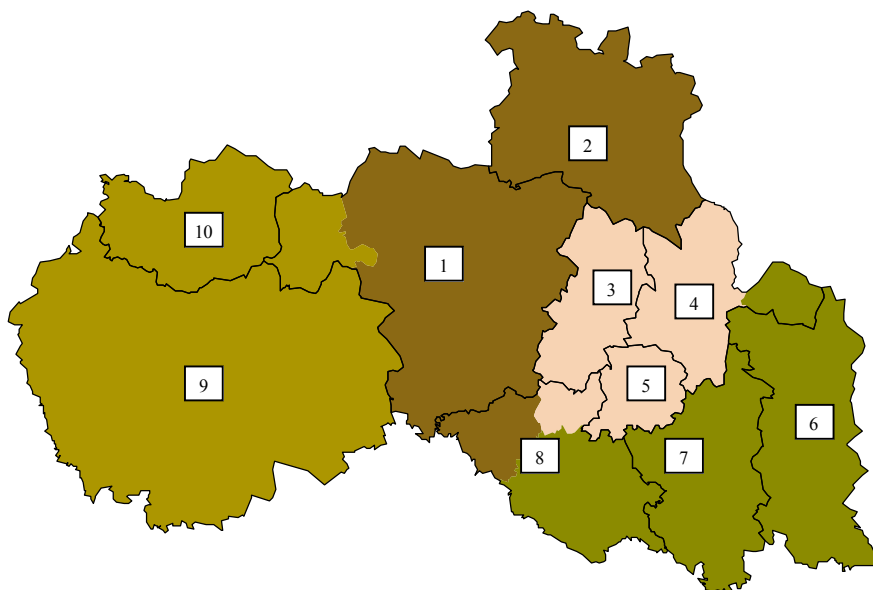

LIBERECKÝ KRAJ

Vymezení regionů NUTS IV (okresy)

 Liberec	 Jablonec nad Nisou	 Semily
 Česká Lípa		

Obce s rozšířenou působností

1. Liberec	5. Železný Brod	9. Česká Lípa
2. Frýdlant	6. Jilemnice	10. Nový Bor
3. Jablonec nad Nisou	7. Semily	
4. Tanvald	8. Turnov	

➤ Základní údaje (k 31. 12. 2006, zdroj ČSÚ)

Počet obyvatel: 430 774

Rozloha (km²): 3 163

Hustota zalidnění (obyv./km²): 136,2

Krajské město: Liberec

Podíl obyvatel ve věku 0 až 14, 15 až 64 a 64 a více let (%): 15,0 – 71,7 – 13,3

Průměrný věk obyvatel: 39,7

Počet obcí: 215

HDP (průměr ČR=100): 84,7

➤ Webová stránka kraje: <http://www.kraj-lbc.cz/>

➤ Dlouhodobý záměr vzdělávání a rozvoje výchovně vzdělávací soustavy: <http://www.kraj-lbc.cz/index.php?page=670>

	Česká republika	Liberecký kraj
Zemědělství, lesnictví a rybolov	3,6	2,5
Zpracovatelský průmysl	28,6	41,6
Stavebnictví	9,1	8,0
Obchod, opravy motorových vozidel a spotřebního zboží	12,5	10,6
Pohostinství a ubytování	3,7	2,8
Doprava, skladování, pošty a telekomunikace	7,4	6,1
Peněžnictví a pojišťovnictví	2,1	0,7
Činnosti v oblasti nemov., pronajímání movitostí, služby pro podniky, V+V	7,2	4,9
Veřejná správa a obrana; povinné sociální zabezpečení	6,6	5,5
Vzdělávání	5,9	5,8