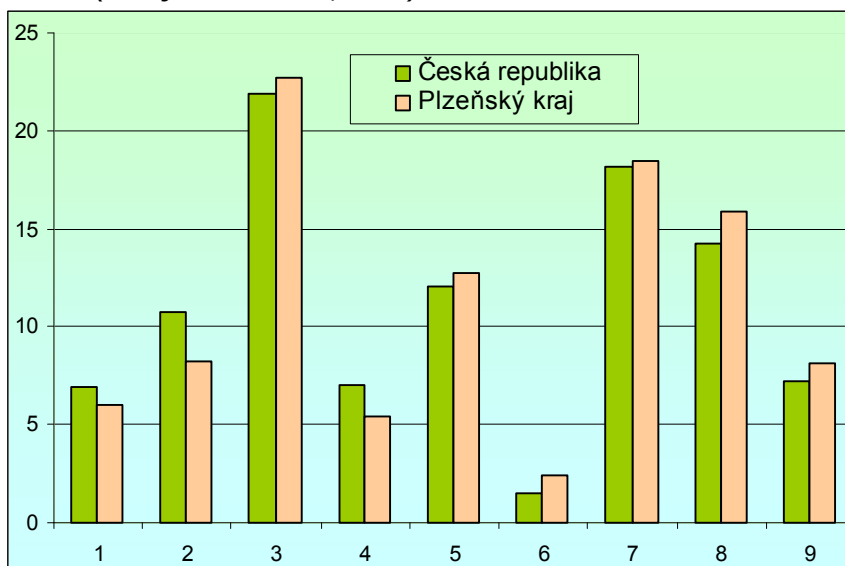

➤ **Dlouhodobý záměr vzdělávání a rozvoje výchovně vzdělávací soustavy:**

<http://www.kr-plzensky.cz/article.asp?itm=27091>

➤ **Zastoupení profesních tříd v Plzeňském kraji - podle KZAM, v %**
(zdroj VŠPS 2006, ČSÚ)

Vysvětlivky ke grafu:

1. 1 Zákodárci, vedoucí a řídící pracovníci
2. 2 Vědečtí a odborní duševní pracovníci
3. 3 Techničtí, zdravotničtí, pedagogičtí pracovníci a pracovníci v příbuzných oborech
4. 4 Nižší administrativní pracovníci (úředníci)
5. 5 Provozní pracovníci ve službách a obchodě
6. 6 Kvalifikovaní dělníci v zemědělství, lesnictví a v příbuzných oborech
7. 7 Řemeslníci a kvalifikovaní výrobci, zpracovatelé, opraváři
8. 8 Obsluha strojů a zařízení
9. 9 Pomocní a nekvalifikovaní pracovníci

	Česká republika	Plzeňský kraj
Zákodárci, vedoucí a řídící pracovníci	6,9	6,1
Vědečtí a odborní duševní pracovníci	10,8	8,2
Techničtí, zdrav., pedagog. prac. a prac. v příb. oborech	21,9	22,7
Nižší administrativní pracovníci (úředníci)	7,0	5,4
Provozní pracovníci ve službách a obchodě	12,1	12,7
Kvalifik. dělníci v zem., lesn. a v příb. oborech	1,5	2,4
Řemeslníci a kvalifik. výrobci, zpracov., opraváři	18,2	18,4
Obsluha strojů a zařízení	14,3	15,8
Pomocní a nekvalifikovaní pracovníci	7,3	8,1