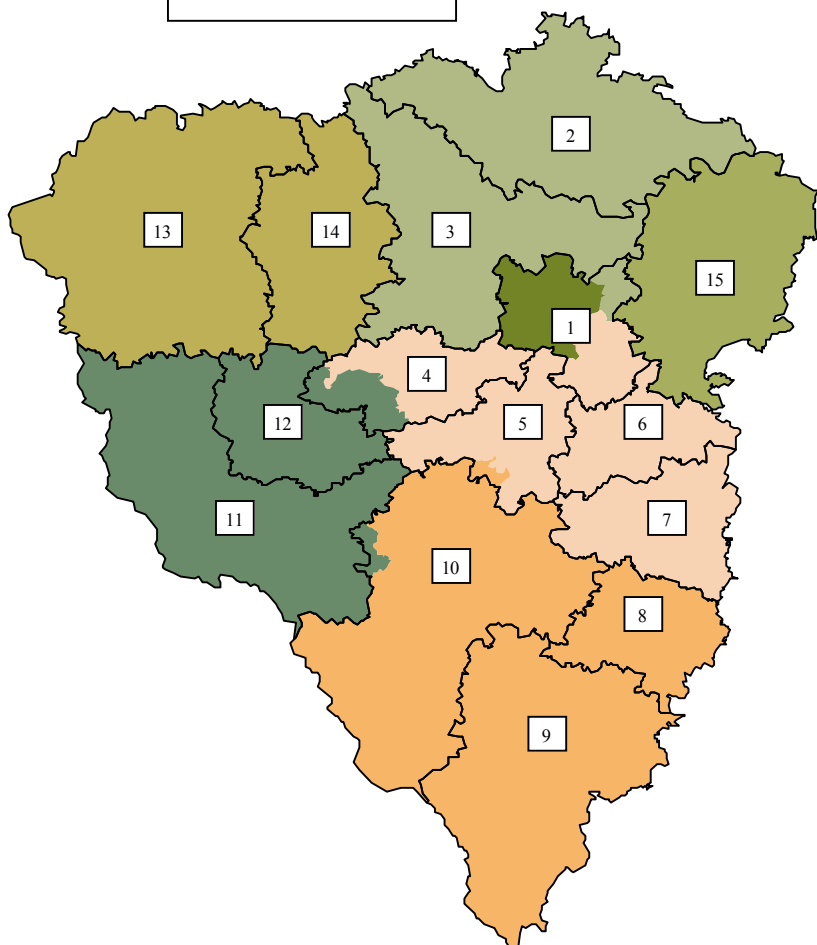

## PLZEŇSKÝ KRAJ

### Vymezení regionů NUTS IV (okresy)

Plzeň-město	Plzeň-sever	Plzeň-jih
Klatovy	Domažlice	Tachov
Rokycany		

### Obce s rozšířenou působností

1. Plzeň	6. Blovice	11. Domažlice
2. Kralovice	7. Nepomuk	12. Horšovský Týn
3. Nýřany	8. Horažďovice	13. Tachov
4. Stod	9. Sušice	14. Stříbro
5. Přeštice	10. Klatovy	15. Rokycany

➤ **Zaměstnanost ve vybraných odvětvích v Plzeňském kraji - podle OKEČ, v % (zdroj VŠPS 2006, ČSÚ)**

Vysvětlivky ke grafu:

- 1 Zemědělství, lesnictví a rybolov
- 2 Zpracovatelský průmysl
- 3 Stavebnictví
- 4 Obchod, opravy motorových vozidel a spotřebního zboží
- 5 Pohostinství a ubytování
- 6 Doprava, skladování, pošty a telekomunikace
- 7 Peněžnictví a pojišťovnictví
- 8 Činnosti v oblasti nemovitostí, pronajímání movitostí, služby pro podniky, výzkum a vývoj
- 9 Veřejná správa a obrana; povinné sociální zabezpečení
- 10 Vzdělávání