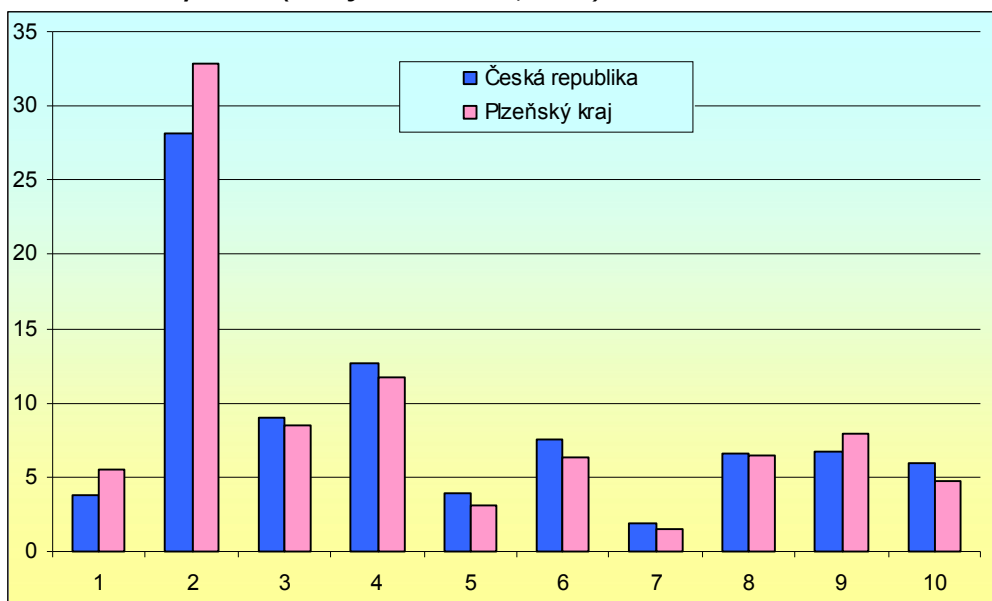

➤ **Zaměstnanost ve vybraných odvětvích v Plzeňském kraji - podle OKEČ, v % (zdroj VŠPS 2006, ČSÚ)**

Vysvětlivky ke grafu:

1. 1 Zemědělství, lesnictví a rybolov
2. 2 Zpracovatelský průmysl
3. 3 Stavebnictví
4. 4 Obchod, opravy motorových vozidel a spotřebního zboží
5. 5 Pohostinství a ubytování
6. 6 Doprava, skladování, pošty a telekomunikace
7. 7 Peněžnictví a pojišťovnictví
8. 8 Činnosti v oblasti nemovitostí, pronajímání movitostí, služby pro podniky, výzkum a vývoj
9. 9 Veřejná správa a obrana; povinné sociální zabezpečení
10. 10 Vzdělávání

	Česká republika	Plzeňský kraj
Zemědělství, lesnictví a rybolov	3,8	5,5
Zpracovatelský průmysl	28,2	32,9
Stavebnictví	9,0	8,4
Obchod, opravy motorových vozidel a spotřebního zboží	12,7	11,7
Pohostinství a ubytování	3,9	3,1
Doprava, skladování, pošty a telekomunikace	7,5	6,3
Peněžnictví a pojišťovnictví	1,9	1,5
Činnosti v oblasti nemov., pronajímání movitostí, služby pro podniky, V+V	6,7	6,4
Veřejná správa a obrana; povinné sociální zabezpečení	6,7	7,9
Vzdělávání	6,0	4,8

Připravil NÚOV s využitím dat Českého statistického úřadu.