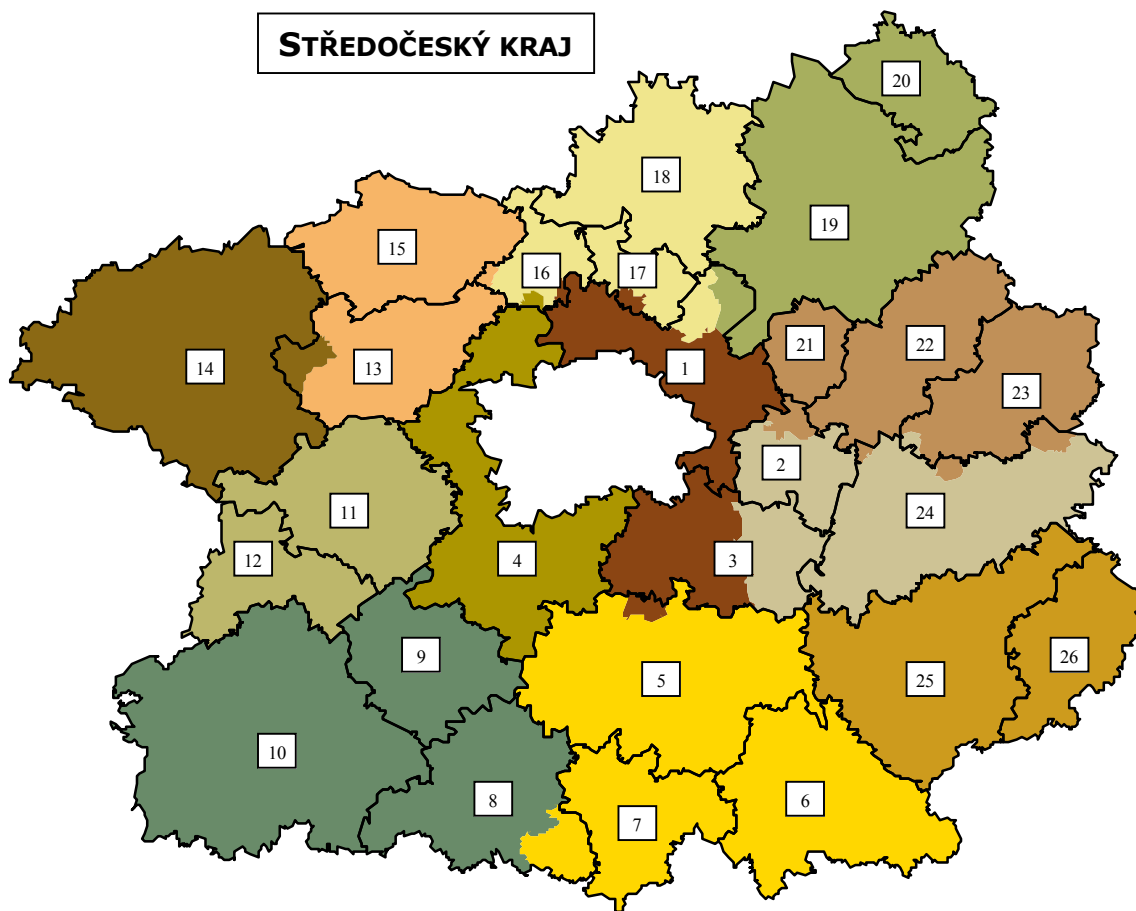

## STŘEDOČESKÝ KRAJ

### Vymezení regionů NUTS IV (okresy)

Praha – východ	Praha – západ	Benešov
Příbram	Beroun	Rakovník
Kladno	Mělník	Mladá Boleslav
Nymburk	Kolín	Kutná Hora

### Obce s rozšířenou působností

1. Brandýs n.L.-St.Boleslav	10. Příbram	18. Mělník
2. Český Brod	11. Beroun	19. Mladá Boleslav
3. Říčany	12. Hořovice	20. Mnichovo Hradiště
4. Černošice	13. Kladno	21. Lysá nad Labem
5. Benešov	14. Rakovník	22. Nymburk
6. Vlašim	15. Slaný	23. Poděbrady
7. Votice	16. Kralupy n. Vlt.	24. Kolín
8. Sedlčany	17. Neratovice	25. Kutná Hora
9. Dobříš		26. Čáslav