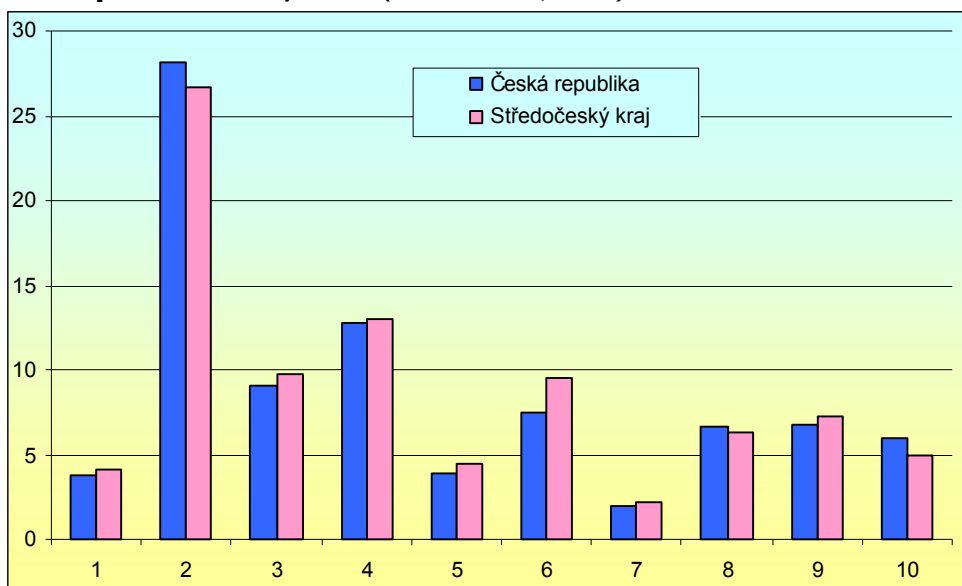

➤ **Zaměstnanost ve vybraných odvětvích ve Středočeském kraji - podle OKEČ, v % (VŠPS 2006, ČSÚ)**

Vysvětlivky ke grafu:

1. 1 Zemědělství, lesnictví a rybolov
2. 2 Zpracovatelský průmysl
3. 3 Stavebnictví
4. 4 Obchod, opravy motorových vozidel a spotřebního zboží
5. 5 Pohostinství a ubytování
6. 6 Doprava, skladování, pošty a telekomunikace
7. 7 Peněžnictví a pojišťovnictví
8. 8 Činnosti v oblasti nemovitostí, pronajímání movitostí, služby pro podniky, výzkum a vývoj
9. 9 Veřejná správa a obrana; povinné sociální zabezpečení
10. 10 Vzdělávání

	Česká republika	Středočeský kraj
Zemědělství, lesnictví a rybolov	3,8	4,1
Zpracovatelský průmysl	28,2	26,7
Stavebnictví	9,0	9,7
Obchod, opravy motorových vozidel a spotřebního zboží	12,7	13,0
Pohostinství a ubytování	3,9	4,4
Doprava, skladování, pošty a telekomunikace	7,5	9,6
Peněžnictví a pojišťovnictví	1,9	2,2
Činnosti v oblasti nemov., pronajímání movitostí, služby pro podniky, V+V	6,7	6,3
Veřejná správa a obrana; povinné sociální zabezpečení	6,7	7,2
Vzdělávání	6,0	4,9

Připravil NÚOV s využitím dat Českého statistického úřadu.