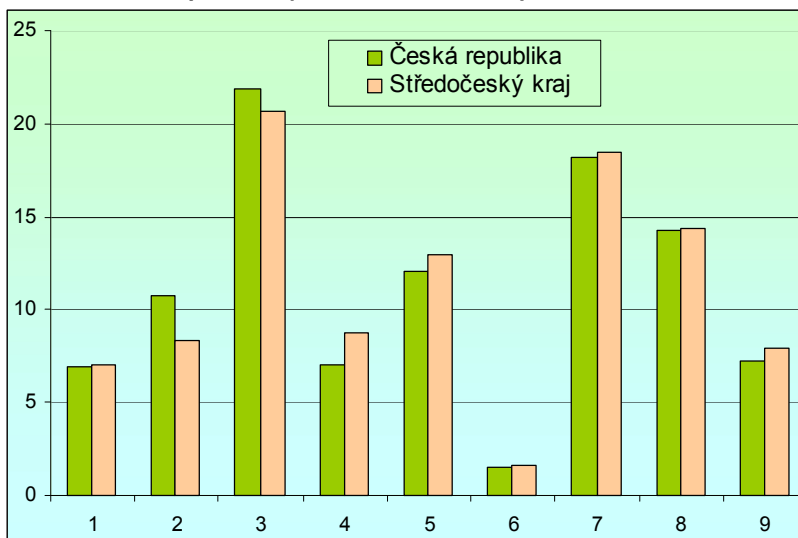

### ➤ Základní údaje (k 31. 12. 2005, zdroj ČSÚ)

**Počet obyvatel:** 1 158 108

**Rozloha** (km<sup>2</sup>): 11 015

**Hustota zalidnění** (obyv./km<sup>2</sup>): 105,1

**Krajské město:** Praha

**Podíl obyvatel ve věku 0 až 14, 15 až 64 a 64 a více let (%)**: 14,9 – 70,9 – 14,1

**Průměrný věk obyvatel:** 39,9

**Počet obcí:** 1 146

**HDP na 1 obyvatele** (průměr ČR=100): 92,9

- **Webová stránka kraje:** <http://www.kr-stredocesky.cz/>
- **Dlouhodobý záměr vzdělávání a rozvoje výchovně vzdělávací soustavy:**  
<http://www.kr-stredocesky.cz/article.asp?thema=256&item=43687>
- **Zastoupení profesních tříd ve Středočeském kraji - podle KZAM, v % (VŠPS 2006, ČSÚ)**