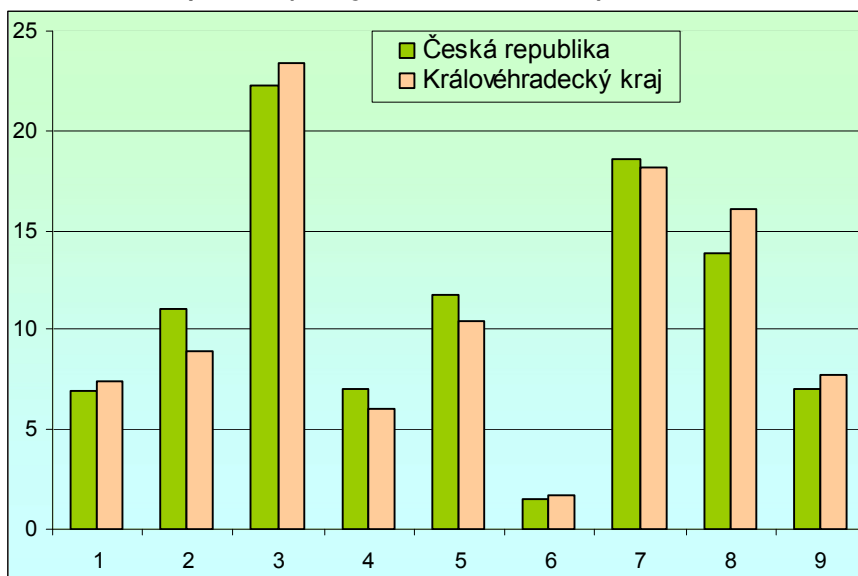

➤ Základní údaje (k 31. 12. 2006, zdroj ČSÚ)

Počet obyvatel: 549 643

Rozloha (km²): 4 758

Hustota zalidnění (obyv./km²): 115,5

Krajské město: Hradec Králové

Podíl obyvatel ve věku 0 až 14, 15 až 64 a 64 a více let (%): 14,5 – 70,4 – 15,1

Průměrný věk obyvatel: 40,6

Počet obcí: 448

HDP (průměr ČR=100): 86,9

➤ Webová stránka kraje: <http://www.kr-kralovehradecky.cz/>

➤ **Dlouhodobý záměr vzdělávání a rozvoje výchovně vzdělávací soustavy:**

http://www.kr-kralovehradecky.cz/assets/DZ_KHK_2008-2009_1.pdf

➤ **Zastoupení profesních tříd v Královéhradeckém kraji - podle KZAM, v % (zdroj VŠPS 2007, ČSÚ)**

Vysvětlivky ke grafu:

- 1 Zákonnodárci, vedoucí a řídicí pracovníci
- 2 Vědečtí a odborní duševní pracovníci
- 3 Techničtí, zdravotničtí, pedagogičtí pracovníci a pracovníci v příbuzných oborech
- 4 Nižší administrativní pracovníci (úředníci)
- 5 Provozní pracovníci ve službách a obchodě
- 6 Kvalifikovaní dělníci v zemědělství, lesnictví a v příbuzných oborech
- 7 Řemeslníci a kvalifikovaní výrobci, zpracovatelé, opraváři
- 8 Obsluha strojů a zařízení
- 9 Pomocní a nekvalifikovaní pracovníci