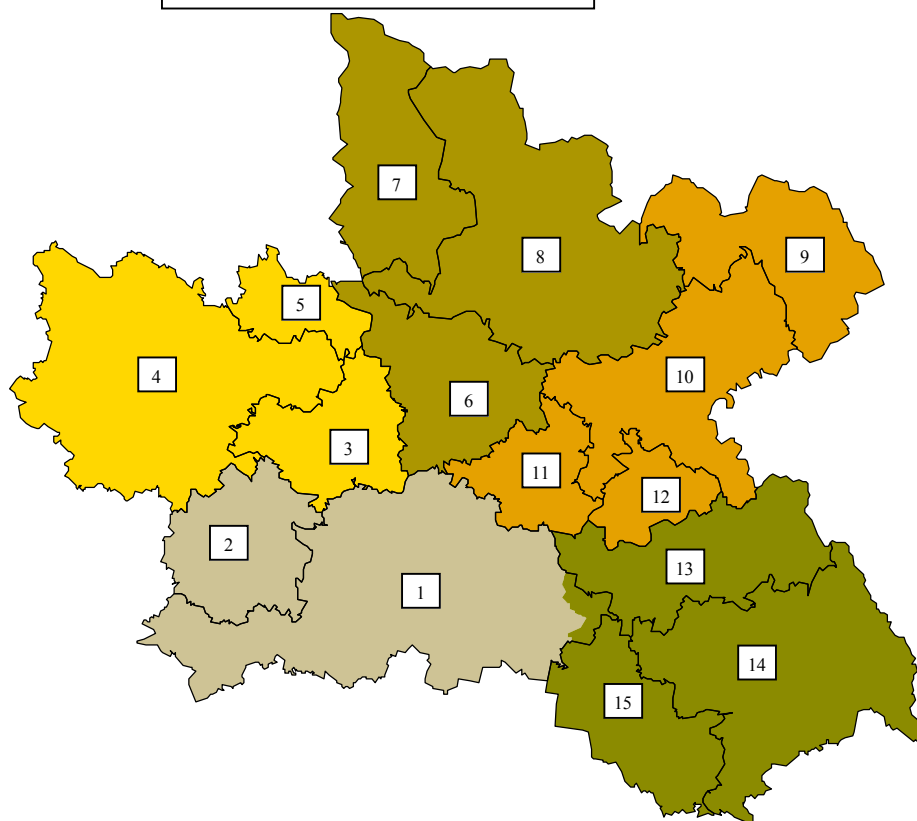

KRÁLOVÉHRADECKÝ KRAJ

Vymezení regionů NUTS IV (okresy)

Hradec Králové	Jičín	Trutnov
Náchod	Rychnov nad Kněžnou	

Obce s rozšířenou působností

1. Hradec Králové	6. Dvůr Králové nad L.	11. Jaroměř
2. Nový Bydžov	7. Vrchlabí	12. Nové Město n. Met.
3. Hořice,	8. Trutnov	13. Dobruška
4. Jičín	9. Broumov	14. Rychnov nad Kň.
5. Nová Paka	10. Náchod	15. Kostelec n. Orlicí

➤ Základní údaje (k 31. 12. 2006, zdroj ČSÚ)

Počet obyvatel: 549 643

Rozloha (km²): 4 758

Hustota zalidnění (obyv./km²): 115,5

Krajské město: Hradec Králové

Podíl obyvatel ve věku 0 až 14, 15 až 64 a 64 a více let (%): 14,5 – 70,4 – 15,1

Průměrný věk obyvatel: 40,6

Počet obcí: 448

HDP (průměr ČR=100): 86,9

➤ Webová stránka kraje: <http://www.kr-kralovehradecky.cz/>

➤ **Dlouhodobý záměr vzdělávání a rozvoje výchovně vzdělávací soustavy:**

http://www.kr-kralovehradecky.cz/assets/DZ_KHK_2008-2009_1.pdf

➤ **Zaměstnanost ve vybraných odvětvích v Královéhradeckém kraji - podle OKEČ, v % (zdroj VŠPS 2007, ČSÚ)**

Vysvětlivky ke grafu:

- 1 Zemědělství, lesnictví a rybolov
- 2 Zpracovatelský průmysl
- 3 Stavebnictví
- 4 Obchod, opravy motorových vozidel a spotřebního zboží
- 5 Pohostinství a ubytování
- 6 Doprava, skladování, pošty a telekomunikace
- 7 Peněžnictví a pojišťovnictví
- 8 Činnosti v oblasti nemovitostí, pronajímání movitostí, služby pro podniky, výzkum a vývoj
- 9 Veřejná správa a obrana; povinné sociální zabezpečení
- 10 Vzdělávání