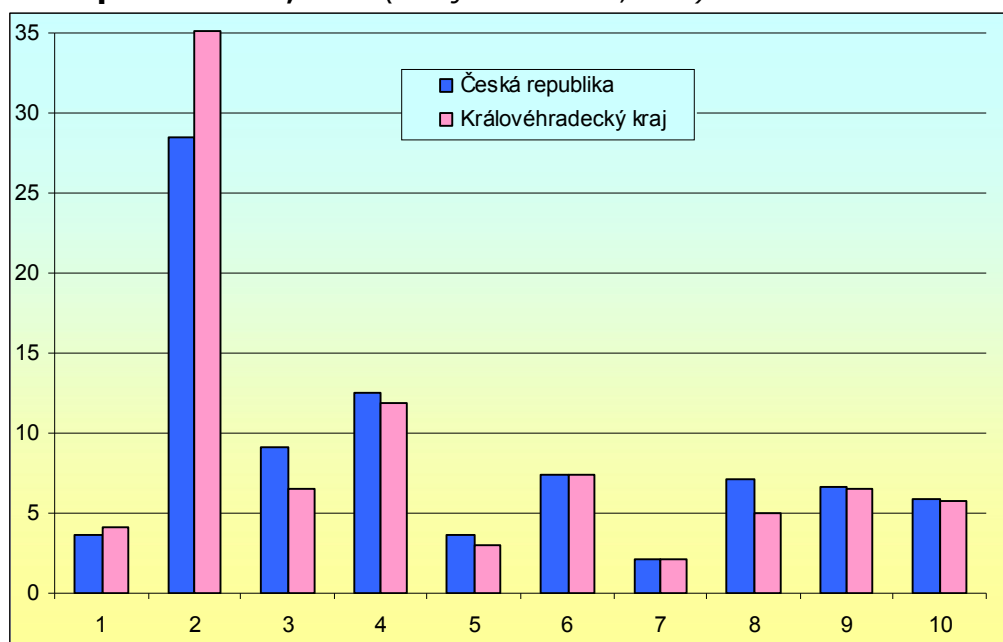

➤ **Zaměstnanost ve vybraných odvětvích v Královéhradeckém kraji - podle OKEČ, v % (zdroj VŠPS 2007, ČSÚ)**

Vysvětlivky ke grafu:

1. 1 Zemědělství, lesnictví a rybolov
2. 2 Zpracovatelský průmysl
3. 3 Stavebnictví
4. 4 Obchod, opravy motorových vozidel a spotřebního zboží
5. 5 Pohostinství a ubytování
6. 6 Doprava, skladování, pošty a telekomunikace
7. 7 Peněžnictví a pojišťovnictví
8. 8 Činnosti v oblasti nemovitostí, pronajímání movitostí, služby pro podniky, výzkum a vývoj
9. 9 Veřejná správa a obrana; povinné sociální zabezpečení
10. 10 Vzdělávání

	Česká republika	Královéhradecký kraj
Zemědělství, lesnictví a rybolov	3,6	4,2
Zpracovatelský průmysl	28,6	35,1
Stavebnictví	9,1	6,6
Obchod, opravy motorových vozidel a spotřebního zboží	12,5	11,9
Pohostinství a ubytování	3,7	3,0
Doprava, skladování, pošty a telekomunikace	7,4	7,3
Peněžnictví a pojišťovnictví	2,1	2,1
Činnosti v oblasti nemov., pronajímání movitostí, služby pro podniky, V+V	7,2	5,0
Veřejná správa a obrana; povinné sociální zabezpečení	6,6	6,4
Vzdělávání	5,9	5,7

Připravil NÚOV s využitím dat Českého statistického úřadu.