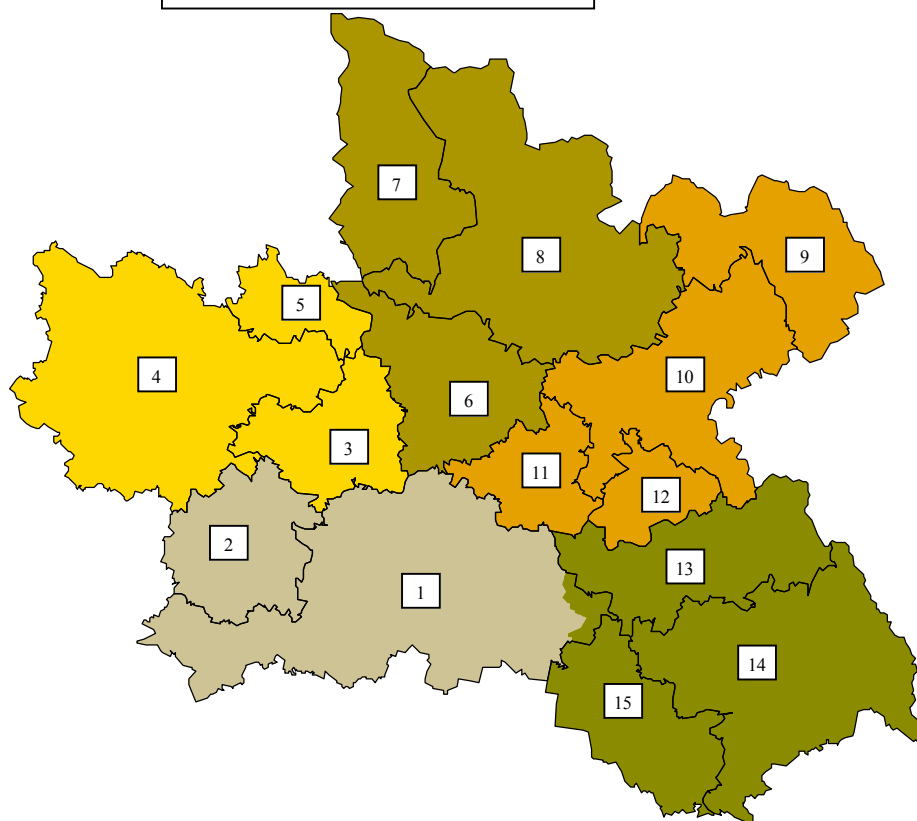

KRÁLOVÉHRADECKÝ KRAJ

Vymezení regionů NUTS IV (okresy)

Hradec Králové	Jičín	Trutnov
Náchod	Rychnov nad Kněžnou	

Obce s rozšířenou působností

1. Hradec Králové	6. Dvůr Králové nad L.	11. Jaroměř
2. Nový Bydžov	7. Vrchlabí	12. Nové Město n. Met.
3. Hořice,	8. Trutnov	13. Dobruška
4. Jičín	9. Broumov	14. Rychnov nad Kň.
5. Nová Paka	10. Náchod	15. Kostelec n. Orlicí

➤ Základní údaje (k 31. 12. 2005, zdroj ČSÚ)

Počet obyvatel: 548 368

Rozloha (km²): 4 758

Hustota zalidnění (obyv./km²): 115,2

Krajské město: Hradec Králové

Podíl obyvatel ve věku 0 až 14, 15 až 64 a 64 a více let (%): 14,8 – 70,3 – 14,9

Průměrný věk obyvatel: 40,3

Počet obcí: 448

HDP na 1 obyvatele (průměr ČR=100): 89,4

➤ Webová stránka kraje: <http://www.kr-kralovehradecky.cz/>

- **Dlouhodobý záměr vzdělávání a rozvoje výchovně vzdělávací soustavy:**

➤ **Zaměstnanost ve vybraných odvětvích v Královéhradeckém kraji - podle OKEČ, v % (zdroj VŠPS 2005, ČSÚ)**

Vysvětlivky ke grafu:

- 1 Zemědělství, lesnictví a rybolov
- 2 Zpracovatelský průmysl
- 3 Stavebnictví
- 4 Obchod, opravy motorových vozidel a spotřebního zboží
- 5 Pohostinství a ubytování
- 6 Doprava, skladování, pošty a telekomunikace
- 7 Peněžnictví a pojišťovnictví
- 8 Činnosti v oblasti nemovitostí, pronajímání movitostí, služby pro podniky, výzkum a vývoj
- 9 Veřejná správa a obrana; povinné sociální zabezpečení
- 10 Vzdělávání