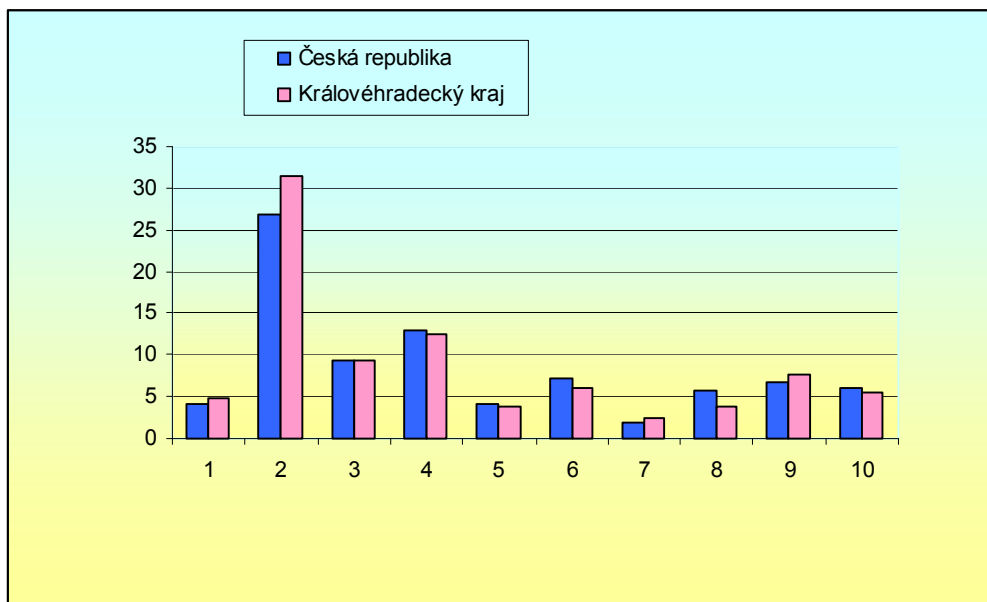

➤ **Zaměstnanost ve vybraných odvětvích v Královéhradeckém kraji - podle OKEČ, v % (zdroj VŠPS 2005, ČSÚ)**

Vysvětlivky ke grafu:

1. 1 Zemědělství, lesnictví a rybolov
2. 2 Zpracovatelský průmysl
3. 3 Stavebnictví
4. 4 Obchod, opravy motorových vozidel a spotřebního zboží
5. 5 Pohostinství a ubytování
6. 6 Doprava, skladování, pošty a telekomunikace
7. 7 Peněžnictví a pojišťovnictví
8. 8 Činnosti v oblasti nemovitostí, pronajímání movitostí, služby pro podniky, výzkum a vývoj
9. 9 Veřejná správa a obrana; povinné sociální zabezpečení
10. 10 Vzdělávání

	Česká republika	Královéhradecký kraj
Zemědělství, lesnictví a rybolov	4,0	4,8
Zpracovatelský průmysl	26,9	31,4
Stavebnictví	9,3	9,4
Obchod, opravy motorových vozidel a spotřebního zboží	12,8	12,4
Pohostinství a ubytování	4,0	3,9
Doprava, skladování, pošty a telekomunikace	7,3	6,0
Peněžnictví a pojišťovnictví	2,0	2,4
Činnosti v oblasti nemov., pronajímání movitostí, služby pro podniky, V+V	5,8	3,9
Veřejná správa a obrana; povinné sociální zabezpečení	6,7	7,8
Vzdělávání	5,9	5,5

Připravil NÚOV s využitím dat Českého statistického úřadu.