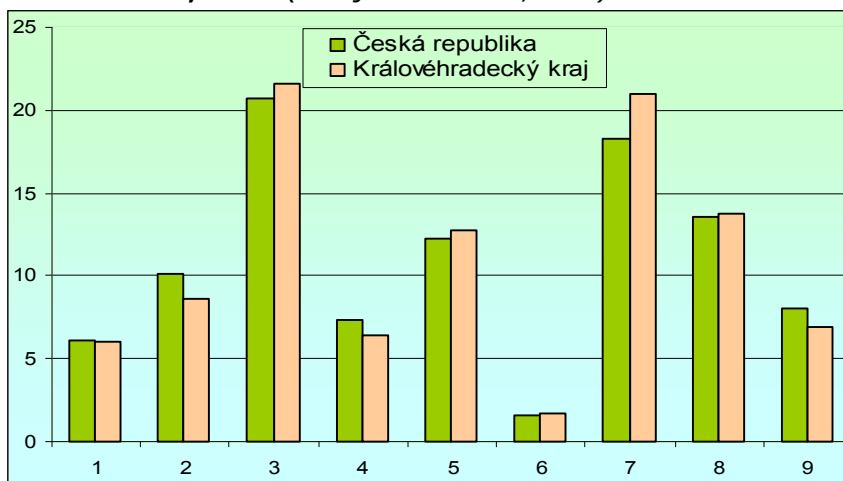

➤ Základní údaje (k 31. 12. 2005, zdroj ČSÚ)

Počet obyvatel: 548 368

Rozloha (km²): 4 758

Hustota zalidnění (obyv./km²): 115,2

Krajské město: Hradec Králové

Podíl obyvatel ve věku 0 až 14, 15 až 64 a 64 a více let (%): 14,8 – 70,3 – 14,9

Průměrný věk obyvatel: 40,3

Počet obcí: 448

HDP na 1 obyvatele (průměr ČR=100): 89,4

➤ Webová stránka kraje: <http://www.kr-kralovehradecky.cz/>

- **Dlouhodobý záměr vzdělávání a rozvoje výchovně vzdělávací soustavy:**

http://www.kr-kralovehradecky.cz/images/skolstvi/DZ_KHK_unor_2006.pdf

- **Zastoupení profesních tříd v Královéhradeckém kraji - podle KZAM, v % (zdroj VŠPS 2005, ČSÚ)**

Vysvětlivky ke grafu:

- 1 Zákodárci, vedoucí a řídící pracovníci
- 2 Vědečtí a odborní duševní pracovníci
- 3 Techničtí, zdravotničtí, pedagogičtí pracovníci a pracovníci v příbuzných oborech
- 4 Nižší administrativní pracovníci (úředníci)
- 5 Provozní pracovníci ve službách a obchodě
- 6 Kvalifikovaní dělníci v zemědělství, lesnictví a v příbuzných oborech
- 7 Remeslníci a kvalifikovaní výrobci, zpracovatelé, opraváři
- 8 Obsluha strojů a zařízení
- 9 Pomocní a nekvalifikovaní pracovníci