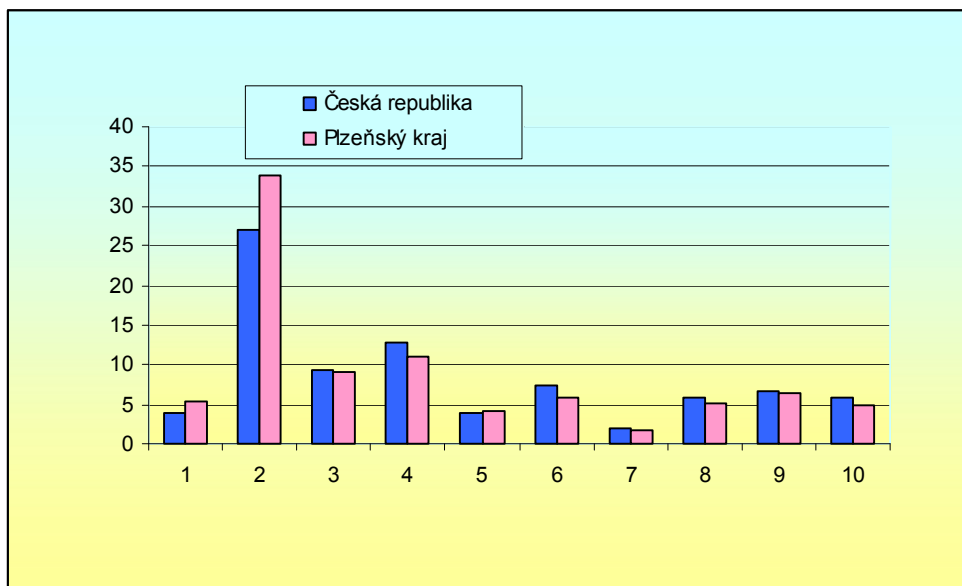

➤ **Zaměstnanost ve vybraných odvětvích v Plzeňském kraji - podle OKEČ, v % (zdroj VŠPS 2005, ČSÚ)**

Vysvětlivky ke grafu:

1. 1 Zemědělství, lesnictví a rybolov
2. 2 Zpracovatelský průmysl
3. 3 Stavebnictví
4. 4 Obchod, opravy motorových vozidel a spotřebního zboží
5. 5 Pohostinství a ubytování
6. 6 Doprava, skladování, pošty a telekomunikace
7. 7 Peněžnictví a pojišťovnictví
8. 8 Činnosti v oblasti nemovitostí, pronajímání movitostí, služby pro podniky, výzkum a vývoj
9. 9 Veřejná správa a obrana; povinné sociální zabezpečení
10. 10 Vzdělávání

	Česká republika	Plzeňský kraj
Zemědělství, lesnictví a rybolov	4,0	5,4
Zpracovatelský průmysl	26,9	34,0
Stavebnictví	9,3	9,1
Obchod, opravy motorových vozidel a spotřebního zboží	12,8	11,0
Pohostinství a ubytování	4,0	4,1
Doprava, skladování, pošty a telekomunikace	7,3	5,8
Peněžnictví a pojišťovnictví	2,0	1,8
Činnosti v oblasti nemov., pronajímání movitostí, služby pro podniky, V+V	5,8	5,2
Veřejná správa a obrana; povinné sociální zabezpečení	6,7	6,5
Vzdělávání	5,9	5,0

Připravil NUOV s využitím dat Českého statistického úřadu.