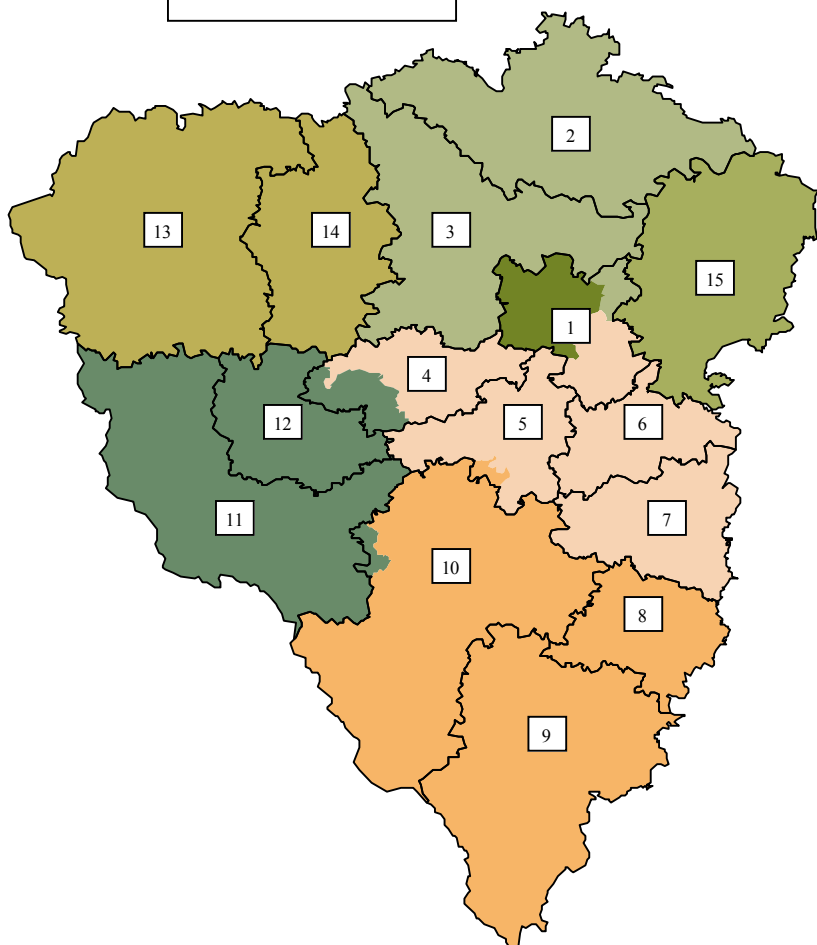

## PLZEŇSKÝ KRAJ

### Vymezení regionů NUTS IV (okresy)

Plzeň-město	Plzeň-sever	Plzeň-jih
Klatovy	Domažlice	Tachov
Rokycany		

### Obce s rozšířenou působností

1. Plzeň	6. Blovice	11. Domažlice
2. Kralovice	7. Nepomuk	12. Horšovský Týn
3. Nýřany	8. Horažďovice	13. Tachov
4. Stod	9. Sušice	14. Stříbro
5. Přeštice	10. Klatovy	15. Rokycany

➤ **Zaměstnanost ve vybraných odvětvích v Plzeňském kraji - podle OKEČ, v % (zdroj VŠPS 2005, ČSÚ)**

Vysvětlivky ke grafu:

- 1 Zemědělství, lesnictví a rybolov
- 2 Zpracovatelský průmysl
- 3 Stavebnictví
- 4 Obchod, opravy motorových vozidel a spotřebního zboží
- 5 Pohostinství a ubytování
- 6 Doprava, skladování, pošty a telekomunikace
- 7 Peněžnictví a pojišťovnictví
- 8 Činnosti v oblasti nemovitostí, pronajímání movitostí, služby pro podniky, výzkum a vývoj
- 9 Veřejná správa a obrana; povinné sociální zabezpečení
- 10 Vzdělávání