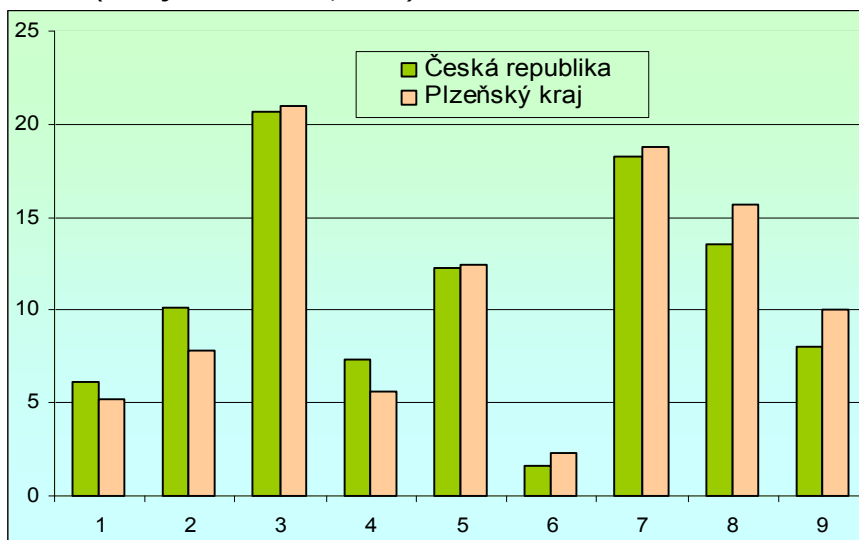

**Průměrný věk obyvatel:** 40,4

**Počet obcí:** 501

**HDP na 1 obyvatele** (průměr ČR=100): 95,9

### ➤ Webová stránka kraje: <http://www.kr-plzensky.cz/>

- **Dlouhodobý záměr vzdělávání a rozvoje výchovně vzdělávací soustavy:** <http://www.kr-plzensky.cz/article.asp?itm=27091>

- **Zastoupení profesních tříd v Plzeňském kraji - podle KZAM, v %**  
(zdroj VSPS 2005, ČSÚ)