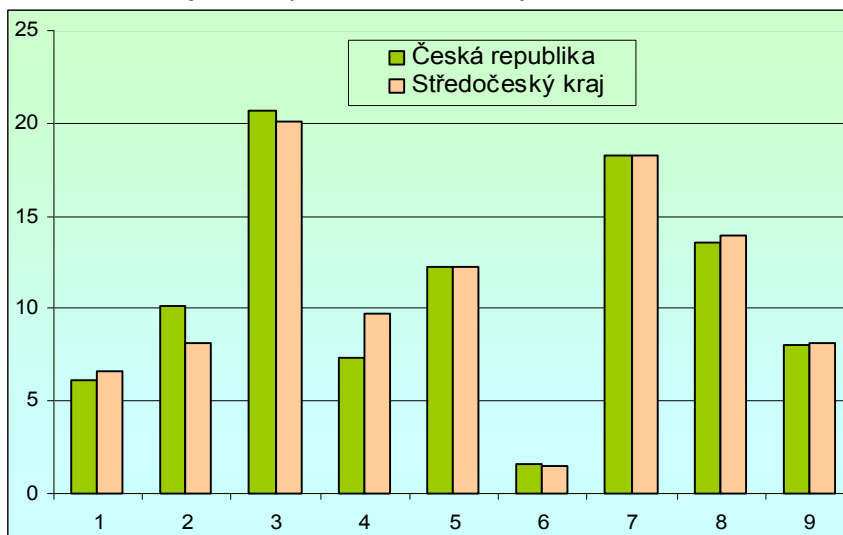

### ➤ Základní údaje (k 31. 12. 2005, zdroj ČSÚ)

**Počet obyvatel:** 1 158 108

**Rozloha** (km<sup>2</sup>): 11 015

**Hustota zalidnění** (obyv./km<sup>2</sup>): 105,1

**Krajské město:** Praha

**Podíl obyvatel ve věku 0 až 14, 15 až 64 a 64 a více let (%)**: 14,9 – 70,9 – 14,1

**Průměrný věk obyvatel:** 39,9

**Počet obcí:** 1 146

**HDP na 1 obyvatele** (průměr ČR=100): 92,9

- **Webová stránka kraje:** <http://www.kr-stredocesky.cz/>
- **Dlouhodobý záměr vzdělávání a rozvoje výchovně vzdělávací soustavy:**  
<http://www.kr-stredocesky.cz/article.asp?thema=256&item=43687>
- **Zastoupení profesních tříd ve Středočeském kraji - podle KZAM, v % (VŠPS 2005, ČSÚ)**