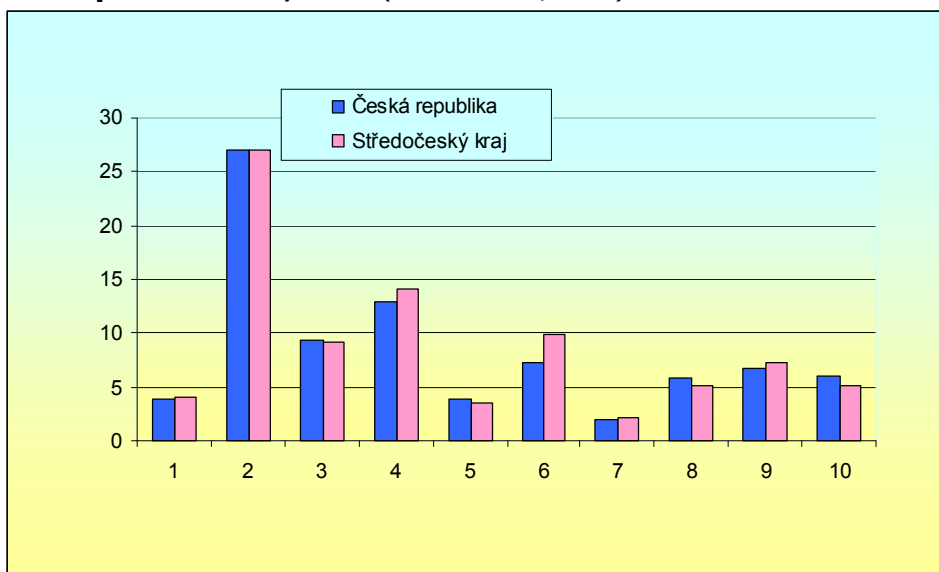

➤ **Zaměstnanost ve vybraných odvětvích ve Středočeském kraji - podle OKEČ, v % (VŠPS 2005, ČSÚ)**

Vysvětlivky ke grafu:

1. 1 Zemědělství, lesnictví a rybolov
2. 2 Zpracovatelský průmysl
3. 3 Stavebnictví
4. 4 Obchod, opravy motorových vozidel a spotřebního zboží
5. 5 Pohostinství a ubytování
6. 6 Doprava, skladování, pošty a telekomunikace
7. 7 Peněžnictví a pojištnictví
8. 8 Činnosti v oblasti nemovitostí, pronajímání movitostí, služby pro podniky, výzkum a vývoj
9. 9 Veřejná správa a obrana; povinné sociální zabezpečení
10. 10 Vzdělávání

	Česká republika	Středočeský kraj
Zemědělství, lesnictví a rybolov	4,0	4,1
Zpracovatelský průmysl	26,9	26,9
Stavebnictví	9,3	9,2
Obchod, opravy motorových vozidel a spotřebního zboží	12,8	14,1
Pohostinství a ubytování	4,0	3,5
Doprava, skladování, pošty a telekomunikace	7,3	10,0
Peněžnictví a pojištnictví	2,0	2,1
Činnosti v oblasti nemov., pronajímání movitostí, služby pro podniky, V+V	5,8	5,2
Veřejná správa a obrana; povinné sociální zabezpečení	6,7	7,2
Vzdělávání	5,9	5,1

Připravil NÚOV s využitím dat Českého statistického úřadu.